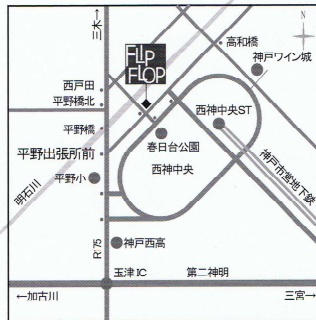

三木理恵陶展

2012.4/18(水)~30(月) 8:00-19:00

初日は13:00から 最終日は16:00まで

*4/24(火)は定休日

1995年 京都市立芸術大学工芸科陶磁器専攻卒業
彫刻家水島石根氏に師事

2005年 神戸市西区押部谷町にからすうり陶房を築炉

野草などをモチーフにした日常の器、花器を作陶
関西を中心に個展・グループ展等で発表

からすうり陶房 神戸市西区押部谷町押部4 9 3 Tel & Fax : 078-994-8590 Mail : riemiki@gmail.com

FLP FLOP

フリップフロップ
〒651-2263

神戸市西区平野町常本1 1

078-961-6650

営業時間 8:00~19:00

火曜定休日